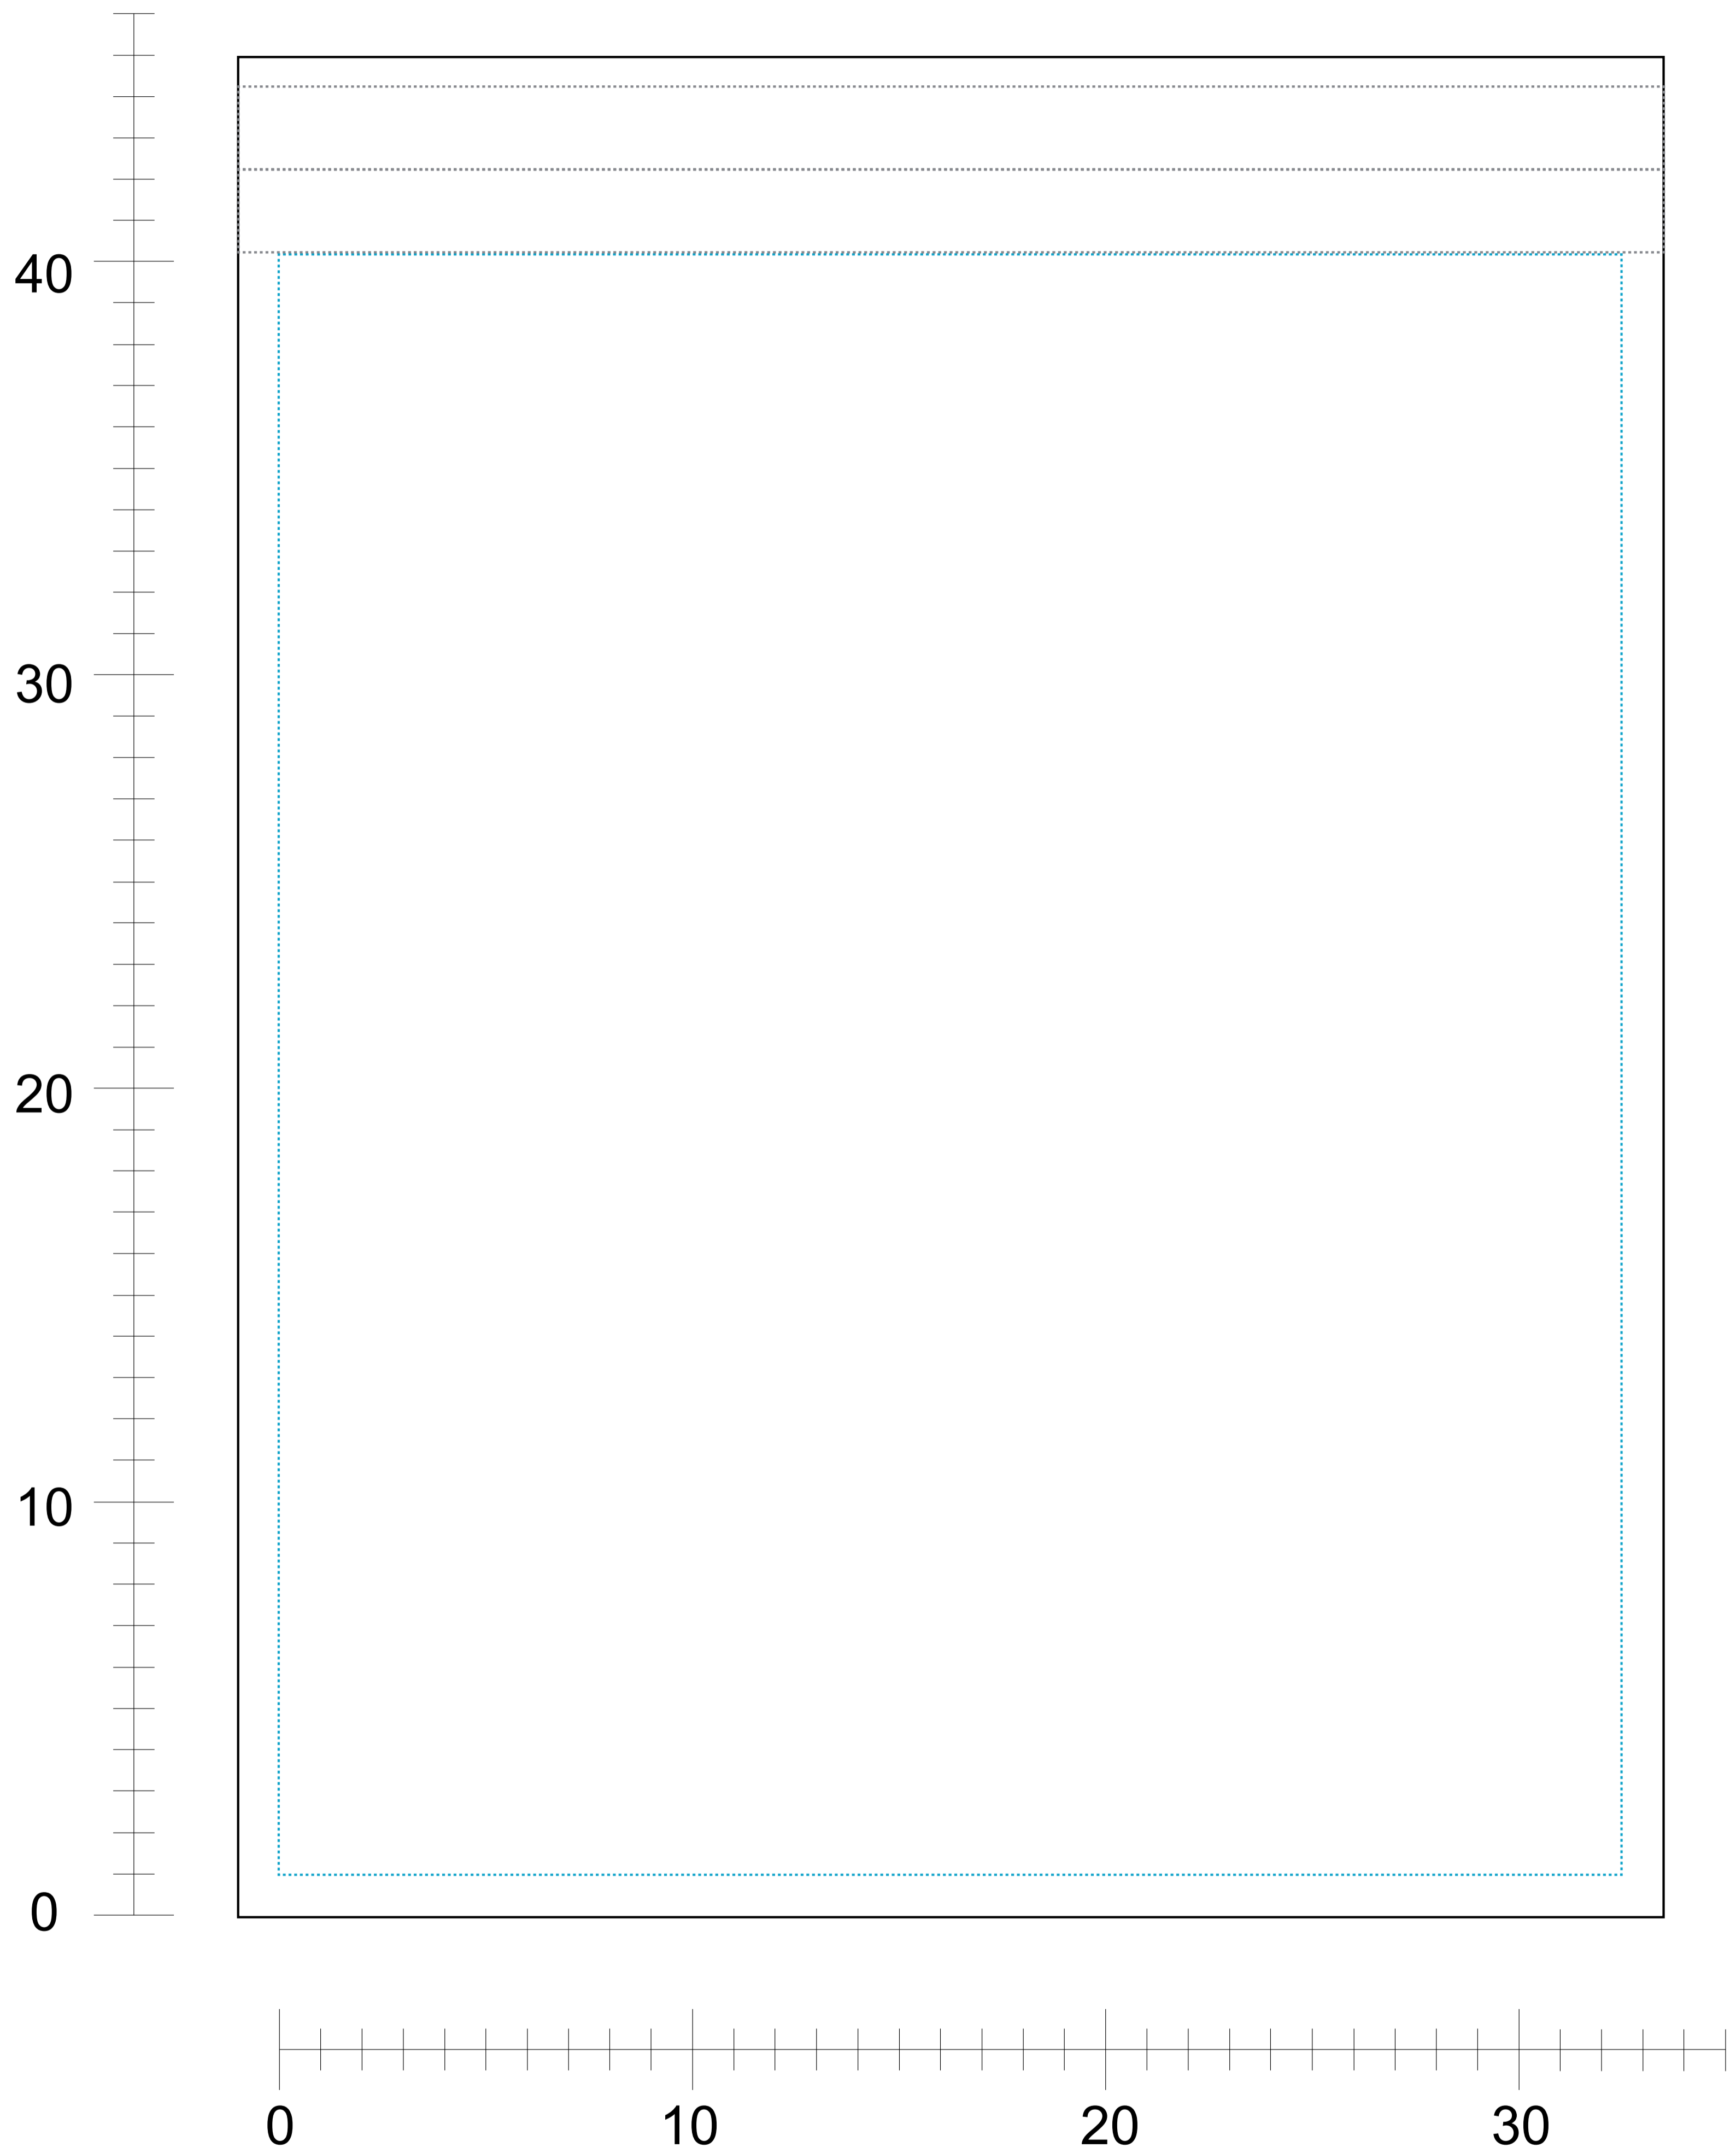

HALFAR

1802716 Taft-Rucksack SPORT

Maßangaben (BxH):

	Zuschnittmaß	34,5 x 45 cm
	Sichtmaß	32,5 x 39,2 cm